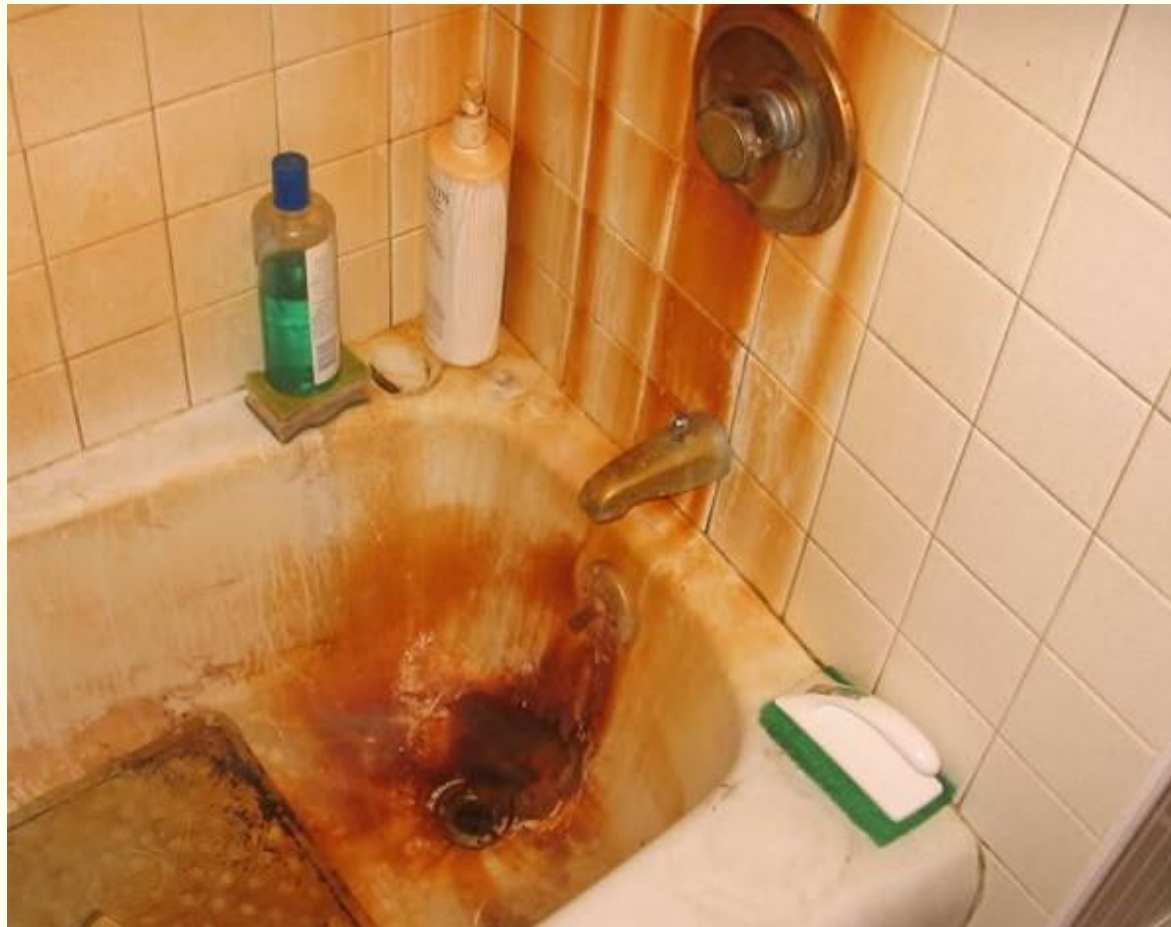

# TÁC HẠI CỦA NƯỚC NHIỄM SẮT(NHIỄM PHÈN):

Làm khô da, tróc vảy, và một số bệnh ngoài da khác:

# TÁC HẠI CỦA NƯỚC NHIỄM SẮT(NHIỄM PHÈN):

Làm ố vàng, đóng cặn và ăn mòn tất cả các dụng cụ đựng nước và dẫn nước.

# TÁC HẠI CỦA NƯỚC NHIỄM SẮT(NHIỄM PHÈN):

Làm ố vàng, đóng cặn và ăn mòn tất cả các dụng cụ đựng nước và dẫn nước.

CTY TNHH KỸ THUẬT MÔI TRƯỜNG SÀI GÒN XANH  
Hotline: 0975.727.050 - 0906.602.617

# TÁC HẠI CỦA NƯỚC NHIỄM SẮT(NHIỄM PHÈN):

Gây ra các bệnh về đường ruột, làm giảm việc tiêu hóa và hấp thu các loại thực phẩm, gây khó tiêu.