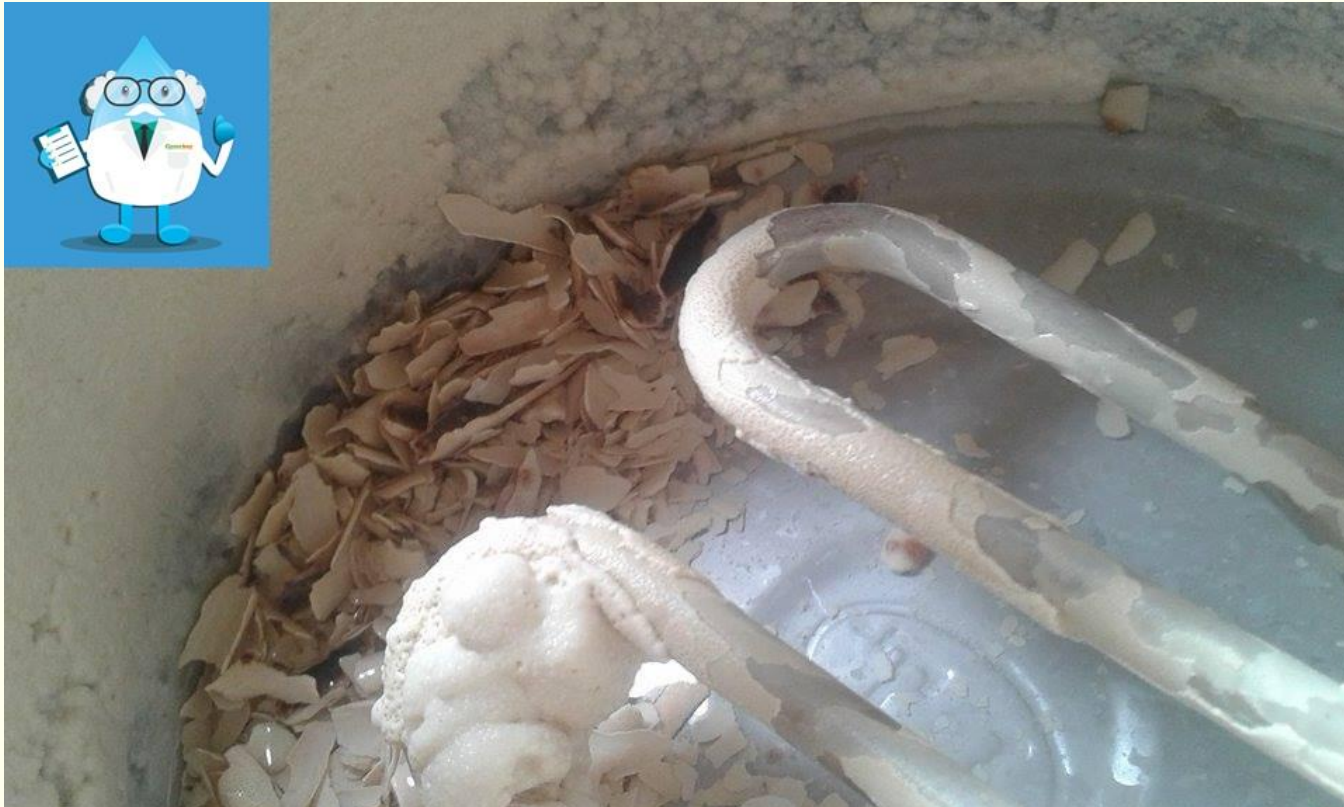

Ô NHIỄM DO CẤU TẠO ĐỊA CHẤT

TÁC HẠI CỦA NƯỚC CỨNG:

- Lớp CaCO_3 hình thành do nước cứng có thể tạo thành 1 lớp cách nhiệt dưới đáy nồi, làm giảm khả năng truyền nhiệt, làm tiêu tốn điện năng.