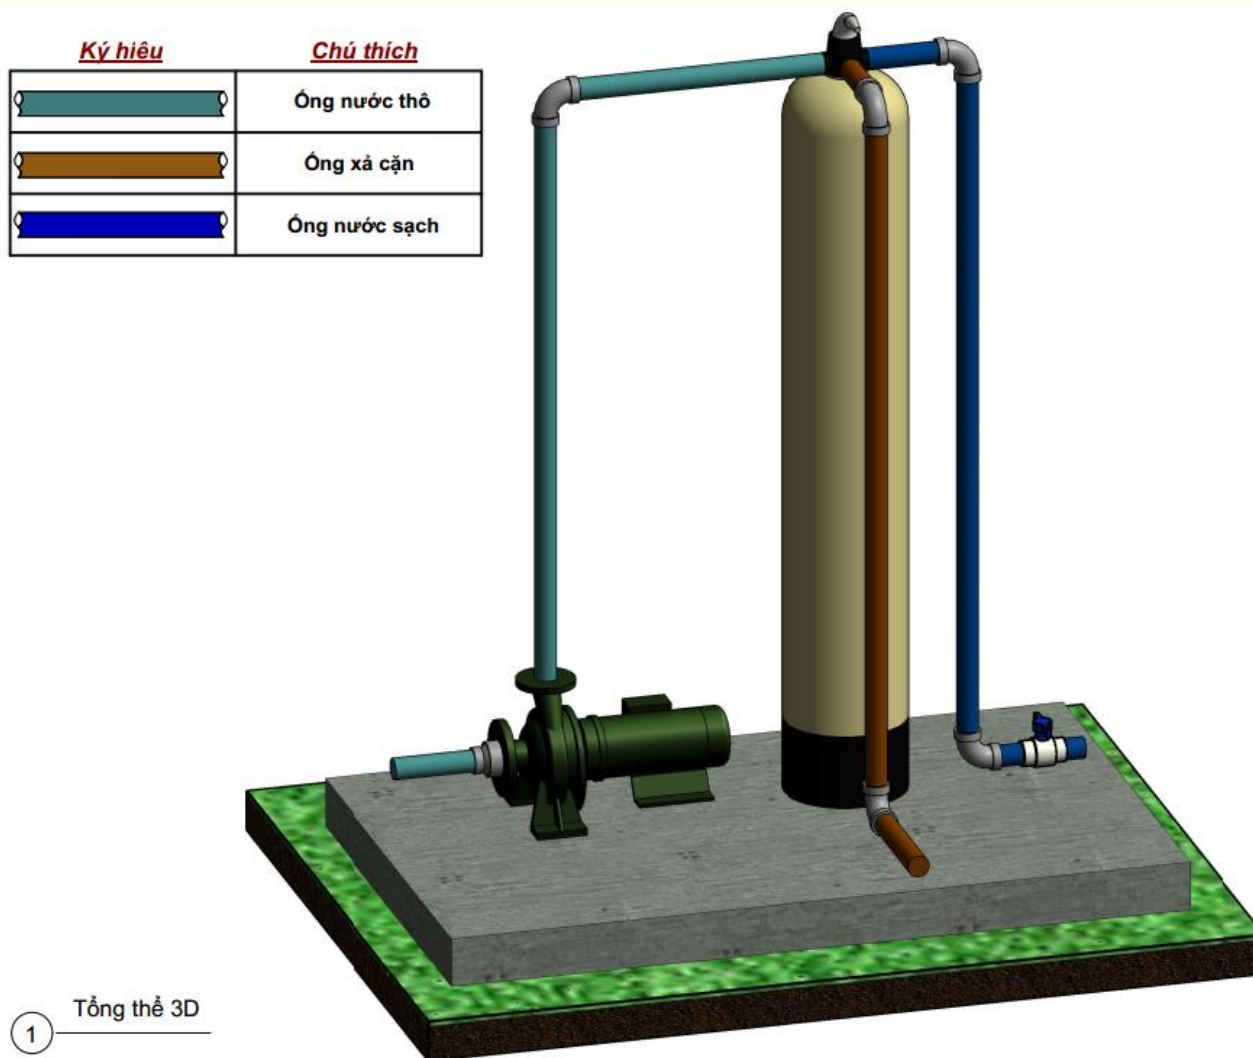

MÔ HÌNH XỬ LÝ NƯỚC HỘ GIA ĐÌNH

Hộ gia đình **KHÔNG** có sử dụng bồn nước trên cao: